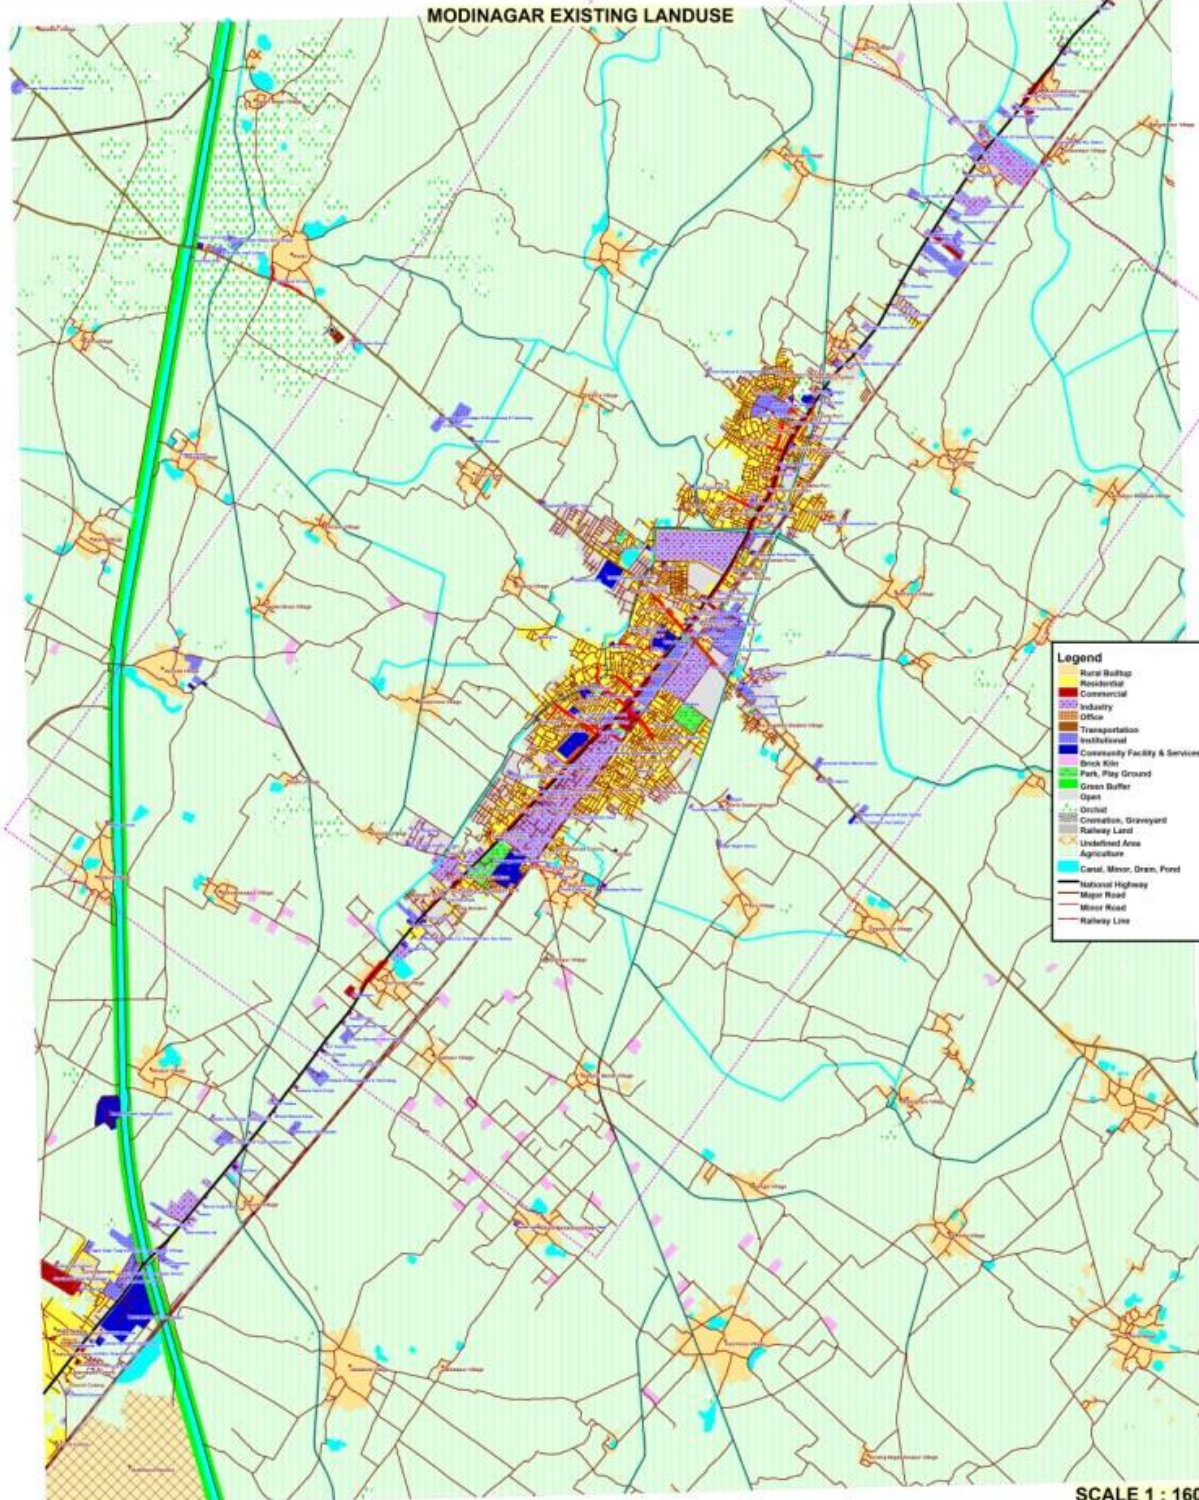

MODINAGAR EXISTING LANDUSE

SCALE 1 : 16000